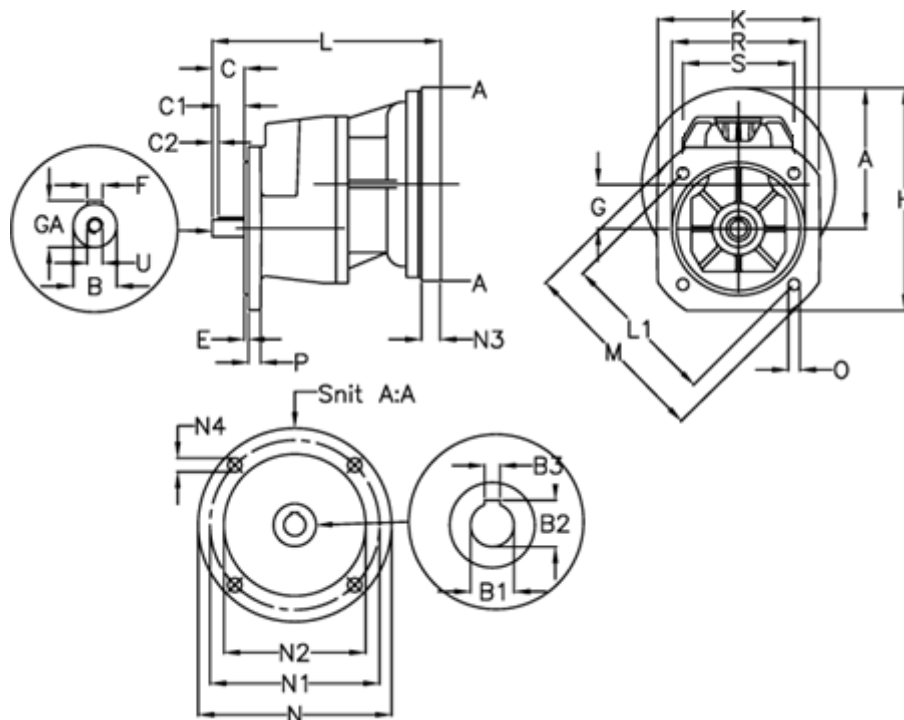

Varenummer: 40550200582425  
 Beskrivelse: Tandhjulsgeær S201F-5,8-P71B5

## Mål

A = 109.5	E = 3.5	M = 200.0	R = 130
B = 19	F = 6x6x30	N = 160	S = 110
B1 = 14	G = 43.5	N1 = 130	U = M6
B2 = 16.3	GA = 21.5	N2 = 110	
B3 = 5	H = 184.5	N3 = -	
C = 40	K = 150	N4 = M8x16	
C1 = 30	L = 207	O = 11.5	
C2 = 5	L1 = 165.0	P = 10	